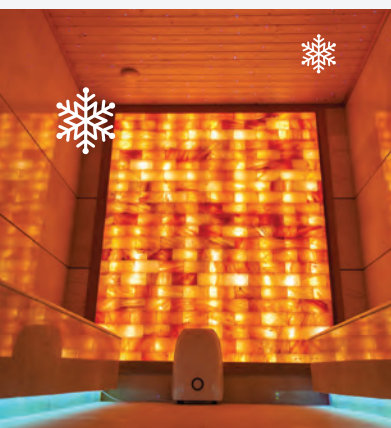

Tarifele sunt orientative si pot fi modificate fara notificare prealabila. Tarifele actualizate le gasiti online la www.rezervari.complexsteauademare.ro

© Camera Mezanin

Zambete si servicii de calitate, camere calduroase si confortabile**, cel mai modern Balneo SPA de pe litoral, terapeuti de exceptie cu peste 7 ani de experienta in tratamente MED, un bazin Aqvatic unicat in Europa de Est ce incorporeaza 16 zone specifice de masaj acval si subacval ce iti vor tonifia si revitaliza toate zonele corpului, tratamente cu namol sapropelic din Lacul Techirghiol, o salina cu sare de Himalaya, o baie cu aburi si saune uscate sau cu infrarosii, o sala de kineto terapie si 11 cabinete de tratament alaturi de o zona de relaxare cu simulatoare auto, air hockey, biliard, ping-pong sau jocuri de societate, vei regasi in toate pachetele de Craciun si Revelion de la Aqvatic Hotel - Steaua de Mare lansate.